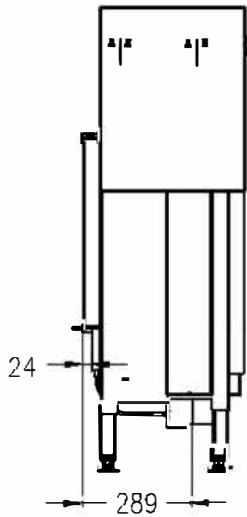

# Vita angolo 39/58, DX

schwenkbar

Stand: 06/2014

Seitenansicht  
M~1:20

Vorderansicht  
M~1:20

Seitenansicht  
M~1:20

Horizontalschnitt  
M~1:10

Alle Abbildungen und Zeichnungen sind urheberrechtlich geschützt.  
Verwertung oder Veröffentlichung, auch einzelner Details, nur mit unserer Genehmigung.  
Technische Änderungen und Irrtümer vorbehalten.