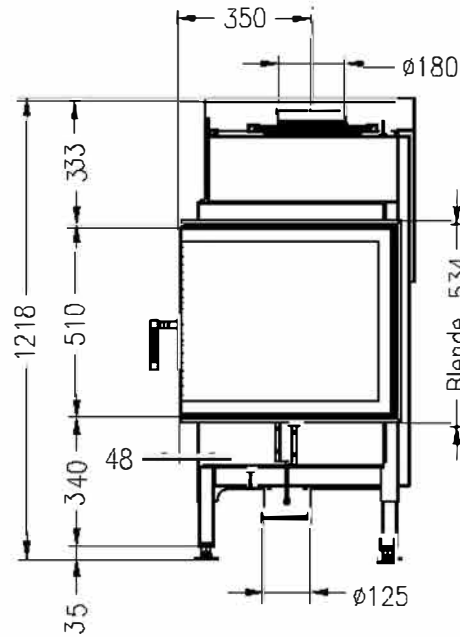

# Vita angolo 39/58, DX

schwenkbar

Stand: 06/2014

Seitenansicht  
M~1:20

Vorderansicht  
M~1:20

Seitenansicht  
M~1:20

Horizontalschnitt  
M~1:10

Alle Abbildungen und Zeichnungen sind urheberrechtlich geschützt.  
Verwertung oder Veröffentlichung, auch einzelner Details, nur mit unserer Genehmigung.  
Technische Änderungen und Irrtümer vorbehalten.