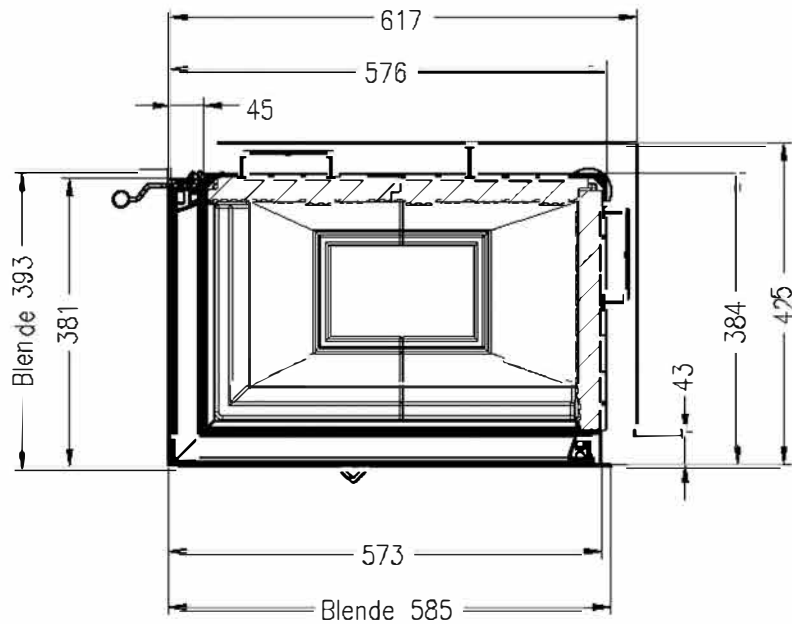

# Vita angolo 39/58, DX

schwenkbar

Stand: 06/2014

Seitenansicht  
M~1:20

Vorderansicht  
M~1:20

Seitenansicht  
M~1:20

Horizontalschnitt  
M~1:10

Alle Abbildungen und Zeichnungen sind urheberrechtlich geschützt.  
Verwertung oder Veröffentlichung, auch einzelner Details, nur mit unserer Genehmigung.  
Technische Änderungen und Irrtümer vorbehalten.